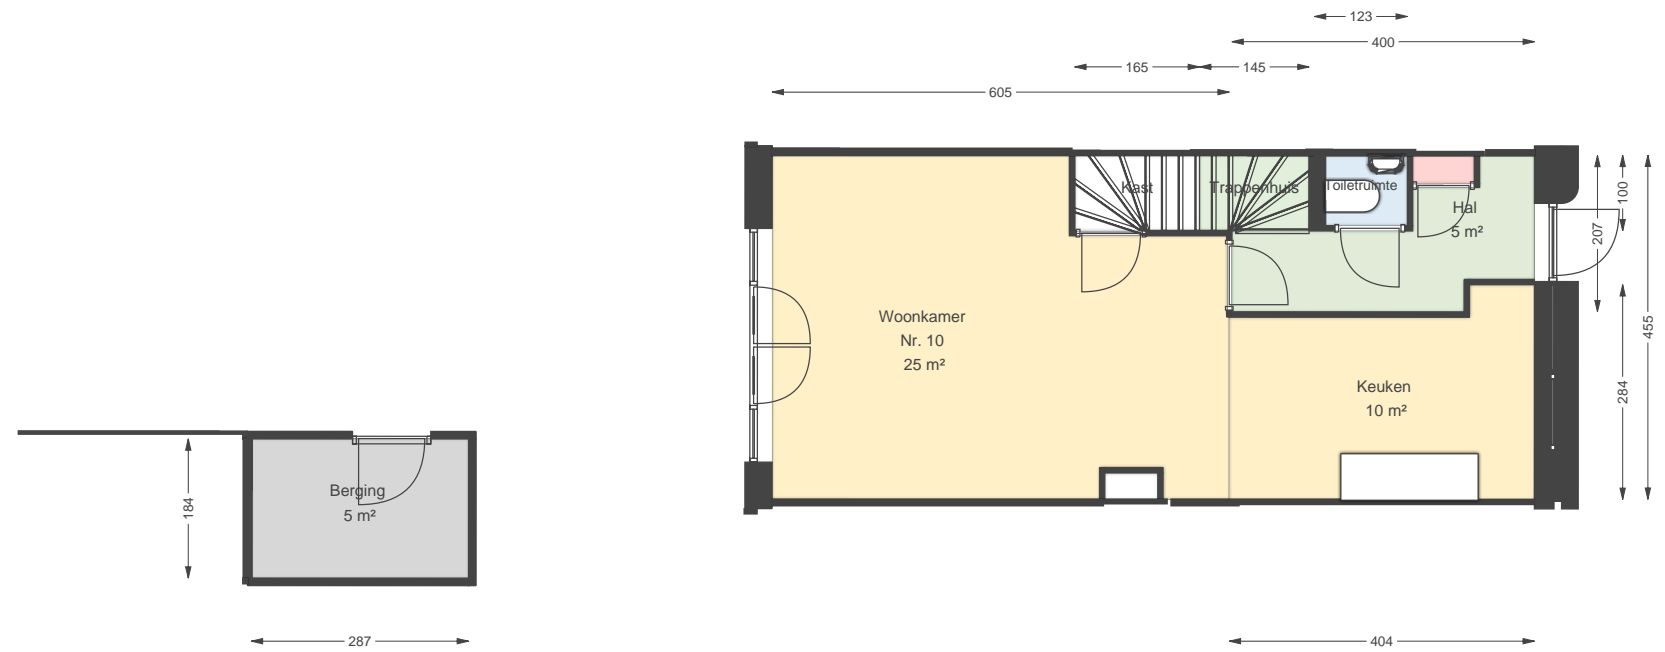

00 begane grond

Staringplein 10

Datum	03-07-2026
Schaal	1:100
Clustercode	23133
OGE Nummer	23133000075

01 eerste verdieping

Staringplein 10

Datum 03-07-2026
Schaal 1:100
Clustercode 23133
OGE Nummer 23133000075

02 tweede verdieping

Staringplein 10

Datum 03-07-2026
Schaal 1:100
Clustercode 23133
OGE Nummer 23133000075