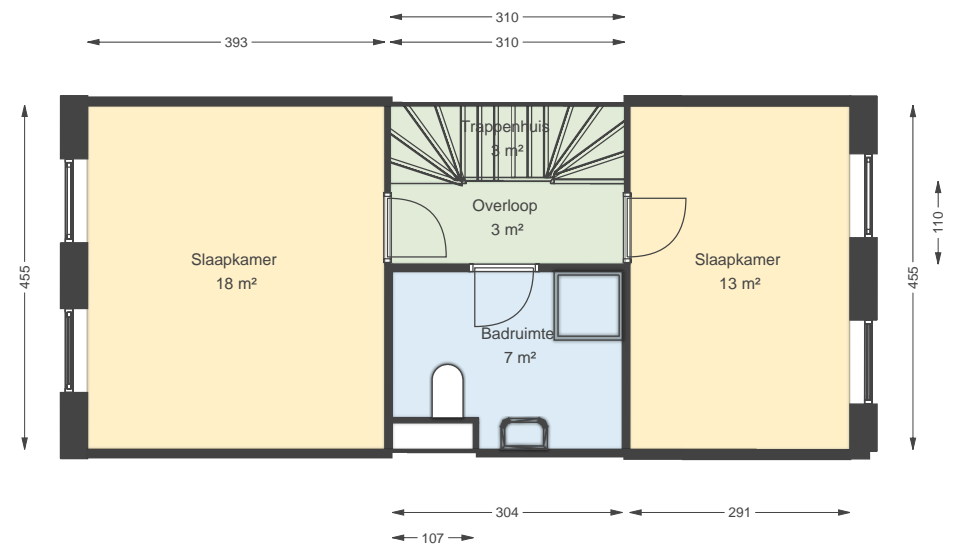

00 begane grond

Staringplein 10

Datum	03-07-2026
Schaal	1:100
Clustercode	23133
OGE Nummer	23133000075

01 eerste verdieping

Staringplein 10

Datum 03-07-2026
Schaal 1:100
Clustercode 23133
OGE Nummer 23133000075

02 tweede verdieping

Staringplein 10

Datum 03-07-2026
Schaal 1:100
Clustercode 23133
OGE Nummer 23133000075